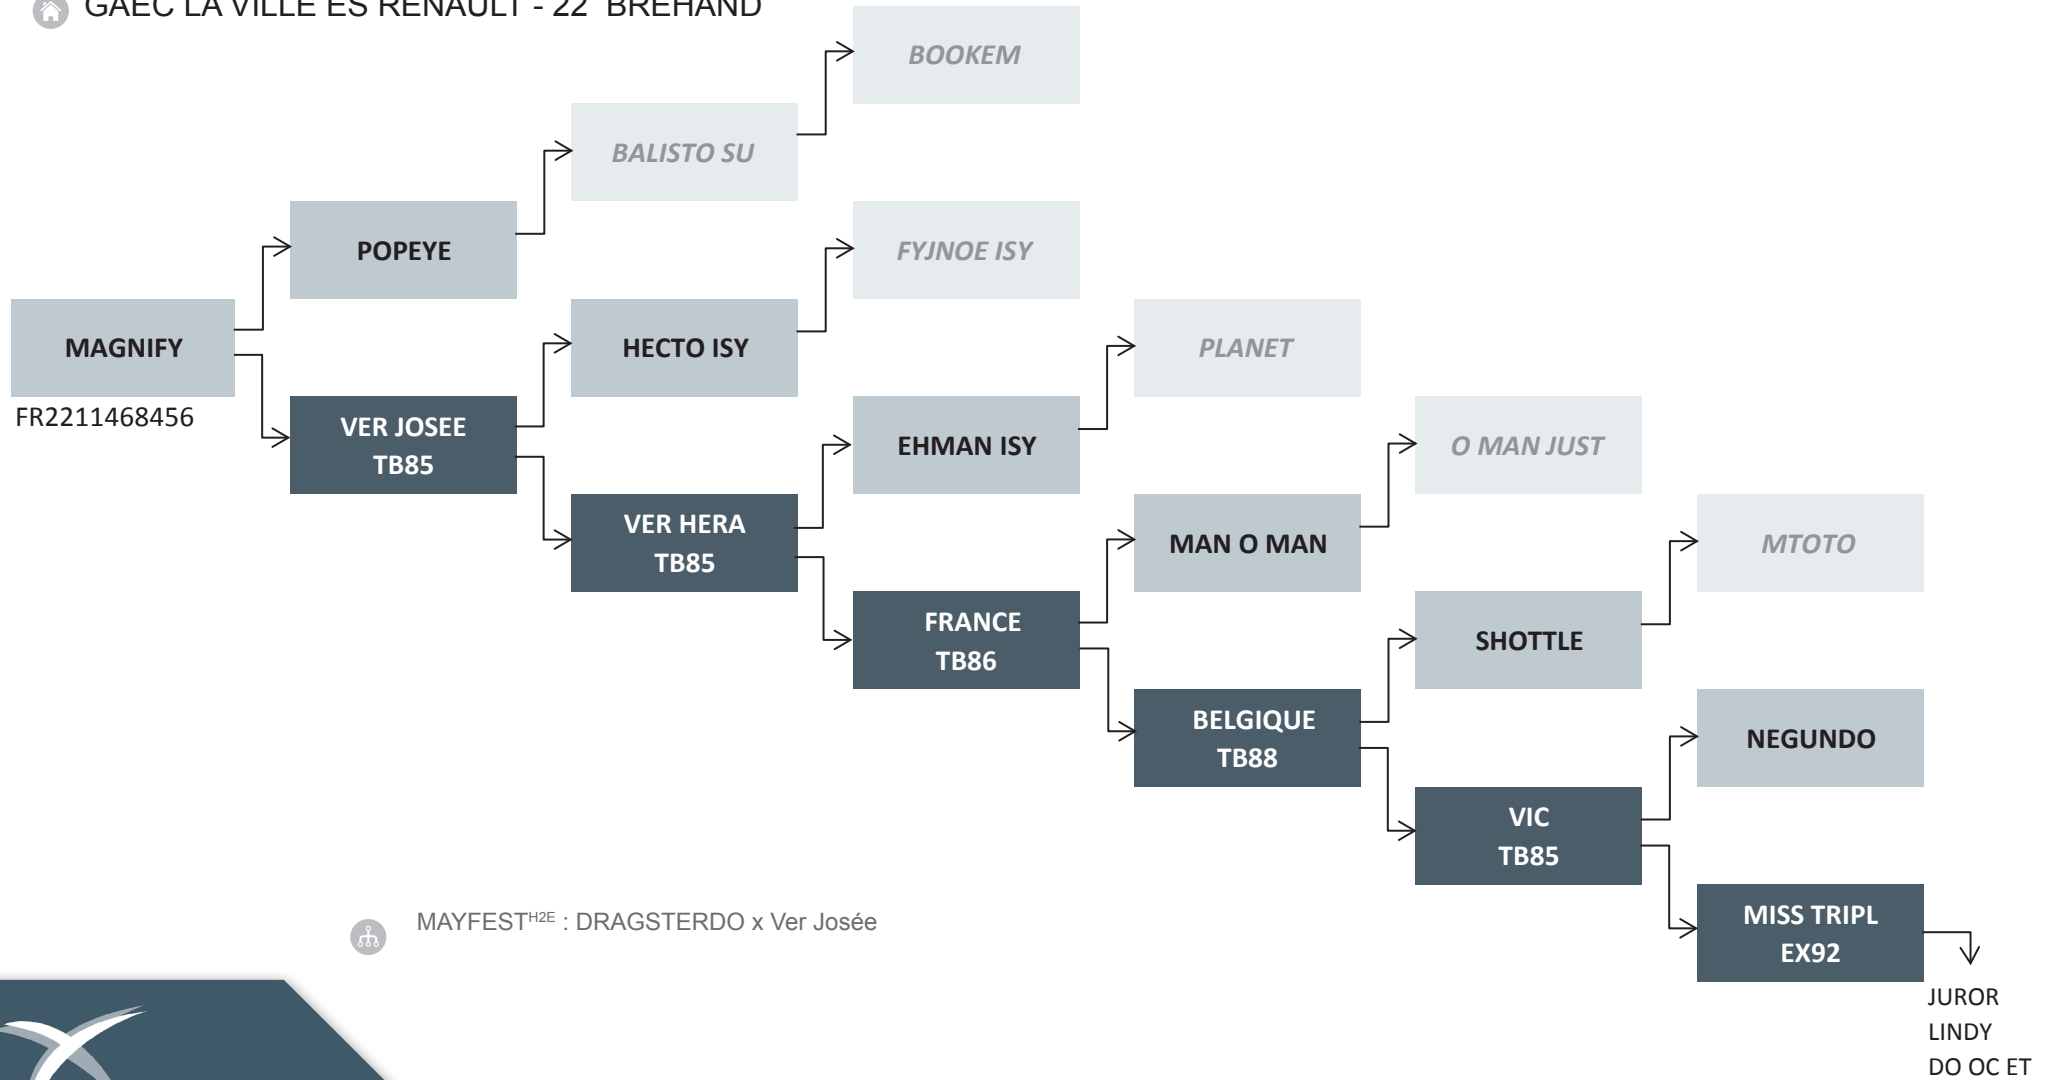

DOSSIER TECHNIQUE : PEDIGREE MAGNIFY^{H2E}

GAEC LA VILLE ES RENAULT - 22 BREHAND

MAYFEST^{H2E} : DRAGSTERDO x Ver Josée