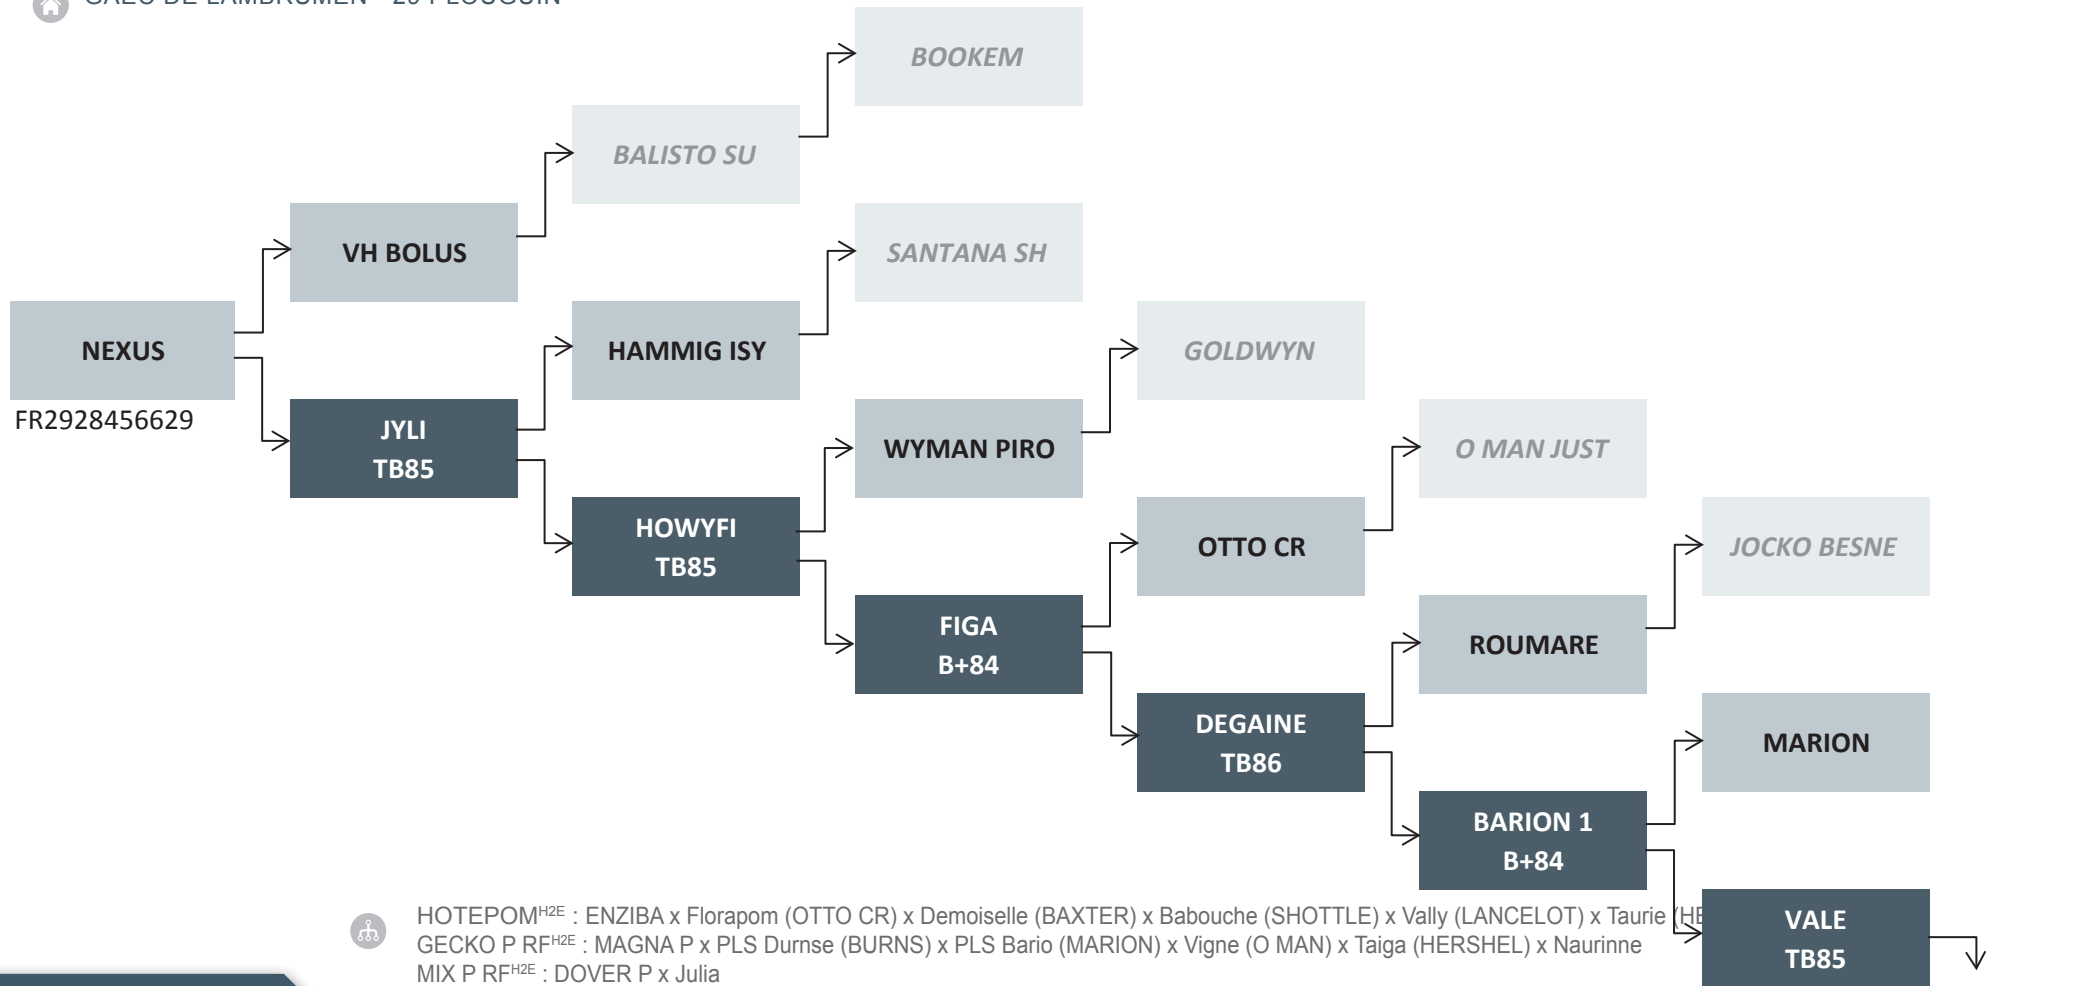

DOSSIER TECHNIQUE : PEDIGREE

NEXUS^{H2E}

GAEC DE LAMBRUMEN - 29 PLOUGUIN

HOTEPOM^{H2E} : ENZIBA x Florapom (OTTO CR) x Demoiselle (BAXTER) x Babouche (SHOTTLE) x Vally (LANCELOT) x Taurine (HERSHEL)

GECKO P RF^{H2E} : MAGNA P x PLS Durnse (BURNS) x PLS Bario (MARION) x Vigne (O MAN) x Taiga (HERSHEL) x Naurinne

MIX P RF^{H2E} : DOVER P x Julia

MILD RED^{H2E} : RAPDOWN x Julia ... Naurine

MICHALAK^{H2E} : MONTANAIHG x RanceJ3601 ... Naurine

NEVERMIND^{H2E} : JETT SSI x RanceJ3617 ... Naurine