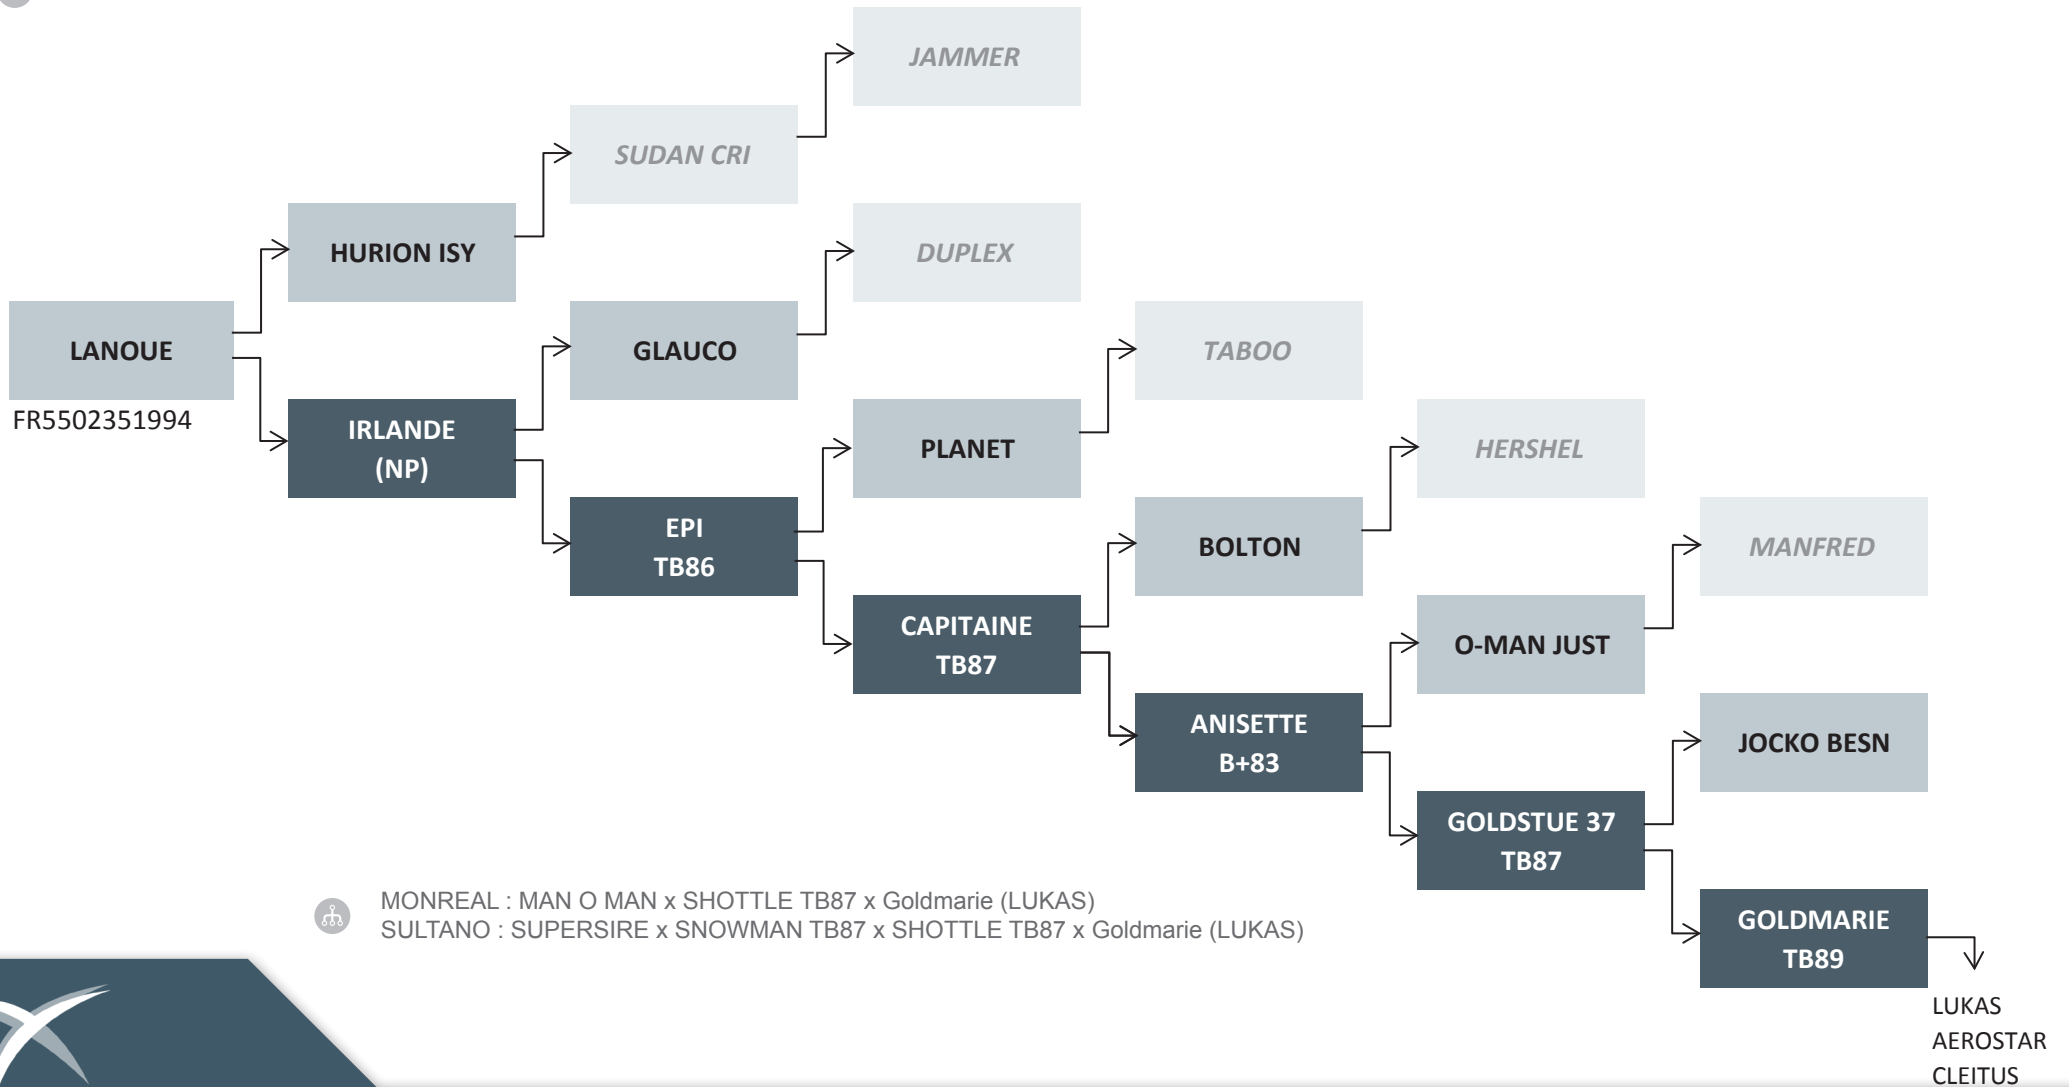

DOSSIER TECHNIQUE : PEDIGREE

LANOUE H2E

MONREAL : MAN O MAN x SHOTTLE TB87 x Goldmarie (LUKAS)

SULTANO : SUPERSIRE x SNOWMAN TB87 x SHOTTLE TB87 x Goldmarie (LUKAS)