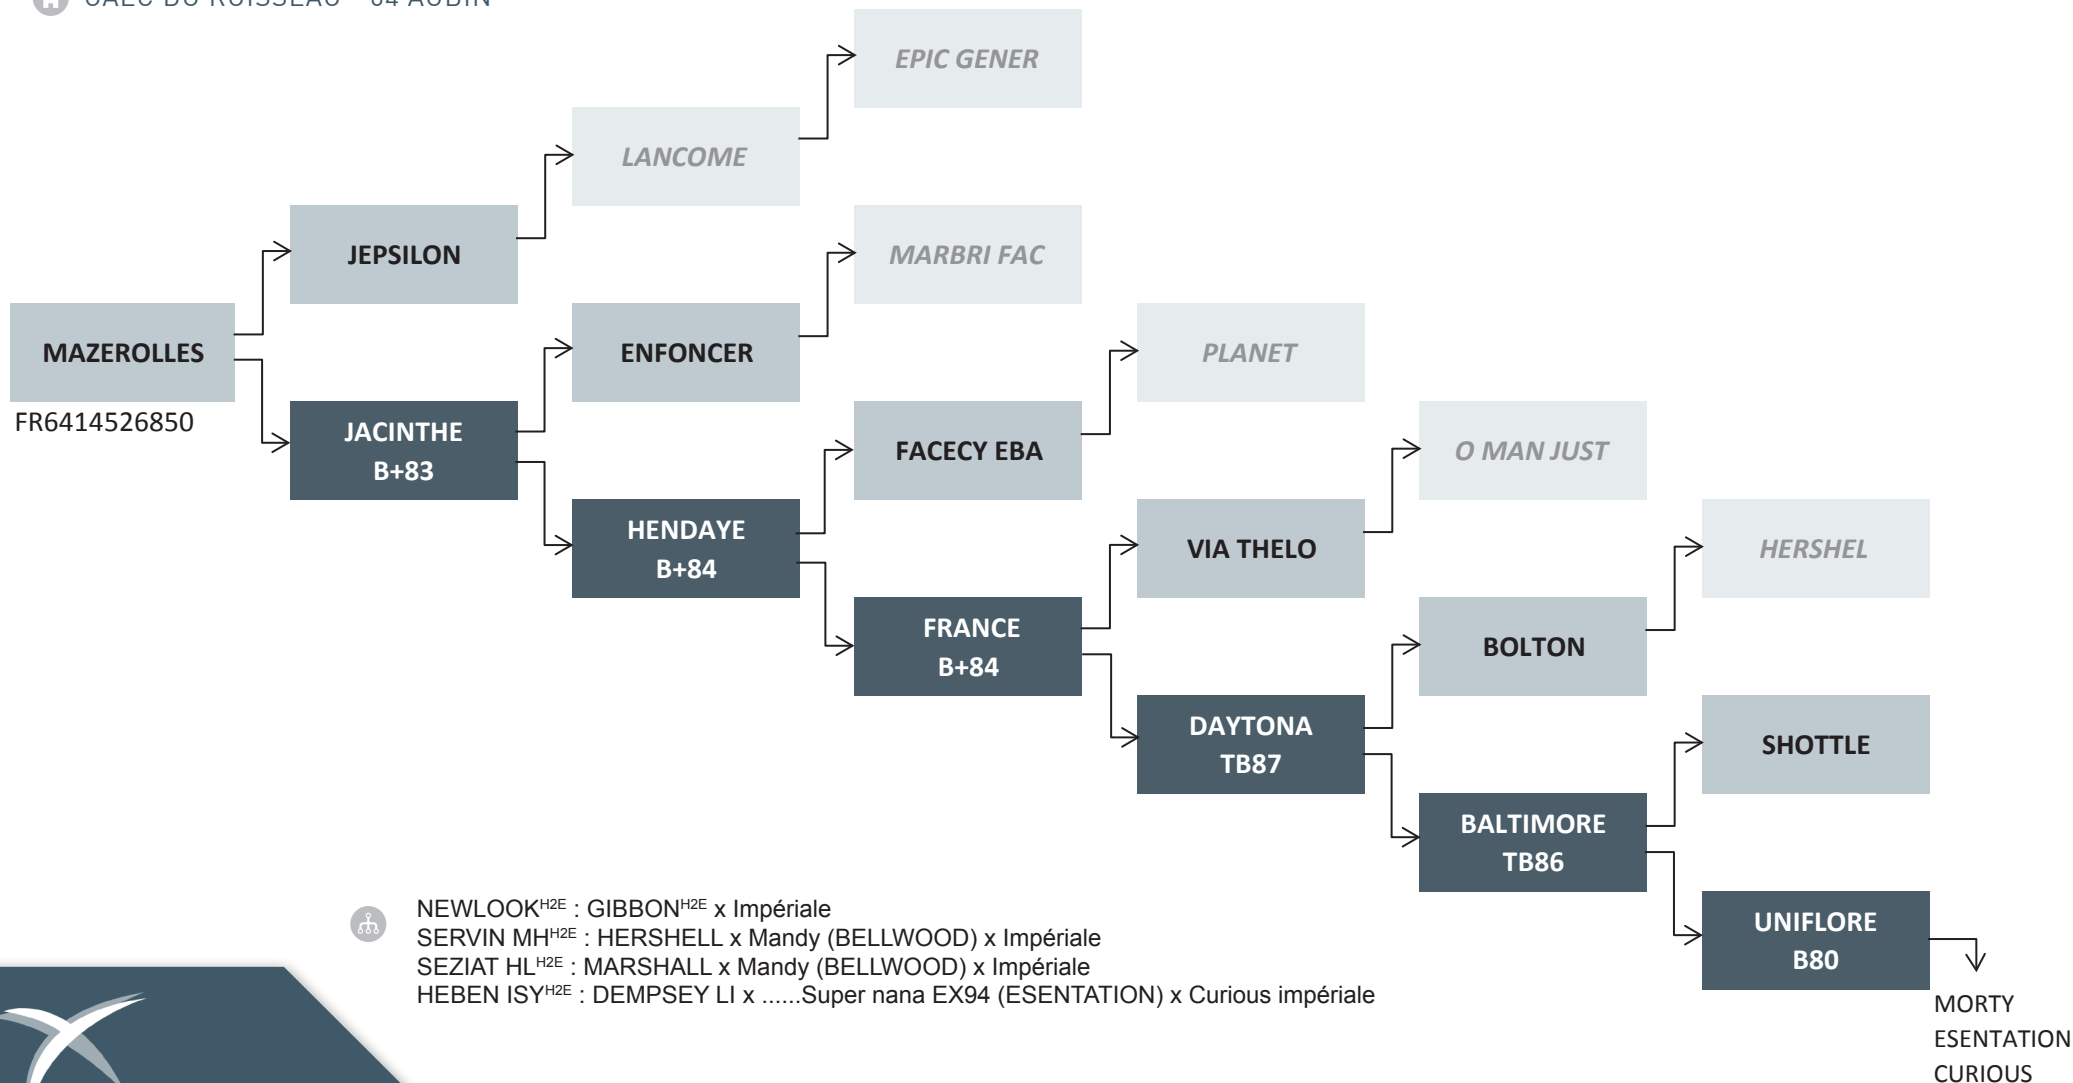

DOSSIER TECHNIQUE : PEDIGREE

MAZEROLLES^{H2E}

GAEC DU RUISSEAU - 64 AUBIN

NEWLOOK^{H2E} : GIBBON^{H2E} x Impériale
 SERVIN MH^{H2E} : HERSHELL x Mandy (BELLWOOD) x Impériale
 SEZIAT HL^{H2E} : MARSHALL x Mandy (BELLWOOD) x Impériale
 HEBEN ISY^{H2E} : DEMPSEY LI xSuper nana EX94 (ESENTATION) x Curious impériale